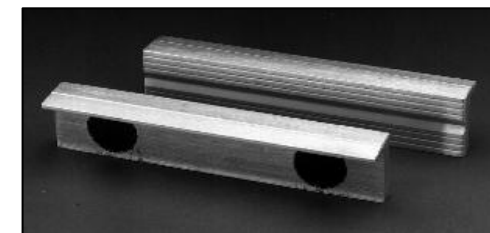

MAGNEFIX®

MAGNETISCHE BESCHERMINGSBEKKEN

VOOR GEBRUIK IN ZOWEL BANKSCHROEVEN ALS MACHINEKLEMMEN.

TYPE N	TYPE F	TYPE G	TYPE P	TYPE T	TYPE PUF	TYPE PUP
ALUMINIUM	FIBER	RUBBER	PRISMA	VILT	POLYURETHAAN	
Aluminium, standaard uitvoering voor het inspannen van grove en middelfijne werkstukken.	Aluminium, bekleed met fiber, t.b.v. gefreesde, geslepen en gepolijste werkstukken.	Aluminium, bekleed met synthetischrubber t.b.v. het inspannen van dunwandige pijp- en printplaten.	Aluminium prisma bek, voor het inspannen van veelkantige en ronde werkstukken.	Aluminium, bekleed met een elastisch en duurzaam vilt voor bewerkte en voor	Voor het inspannen van werkstukken met zeer kwetsbare details. De PUP heeft prisma uitsparingen, de PUF is voorzien van kruiskarteling op de spanvlakken. De bekken vormen zich rondom het werkstuk zonder deze te beschadigen.	

Breedte	75	100	115	120	125	135	140	150	160	165	180
TYPE N	30,00	30,00	31,80	31,80	31,80	32,70	32,70	32,70	34,90	34,90	34,90
TYPE F	32,50	32,50	34,90	34,90	34,90	37,10	37,10	37,10	38,00	38,00	38,00
TYPE G	32,50	32,50	34,90	34,90	34,90	37,10	37,10	37,10	38,00	38,00	38,00
TYPE P	36,60	36,60	38,00	38,00	38,00	40,10	40,10	40,10	41,70	41,70	41,70
TYPE T	39,20	39,20	41,40	41,40	41,40	42,30	42,30	42,30	45,20	45,20	45,20
TYPE PUF		32,50			34,90		36,10	37,10	37,90		
TYPE PUP		32,50			34,90		36,10	37,10	37,90		
TYPE TOOLFIX				o.A							